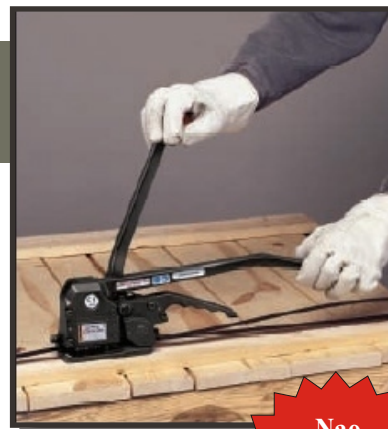

MANUAIS

Tensionador/selador manual.

**Não
utiliza selo
de embalagem**

SCM

- Fácil operação.
- Tensionamento manual.
- Selagem manual com pequeno esforço.

SCM

Peso: 3,8 kg

Força de tensionamento: até 6.000 N

Selagem: Sem selo, três intertravamentos.

Largura da fita: 13 - 19 mm

Espessura da fita: 0,63 mm

Indústria e Comércio de Embalagens Ltda.

Rua Francisco Fázio, 95 - Jd. Piratininga - Osasco - S. Paulo.
CEP.: 06233-100 - Fone: (11) 3602-9012 - Fax:(11)3656-1409.