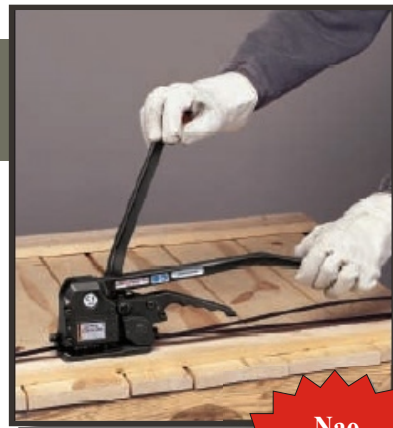

MANUAIS

Tensionador/selador manual.

Não
utiliza selo
de embalagem

SCMH

- Fácil operação.
- Tensionamento manual.
- Selagem manual com pequeno esforço.

SCMH

Peso: 5 kg

Força de tensionamento: até 6.000 N

Selagem: Sem selo, três intertravamentos.

Largura da fita: 16 - 19 mm

Espessura da fita: 0,80 mm

Indústria e Comércio de Embalagens Ltda.

Rua Francisco Fázio, 95 - Jd. Piratininga - Osasco - S. Paulo.
CEP.: 06233-100 - Fone: (11) 3602-9012 - Fax:(11)3656-1409.