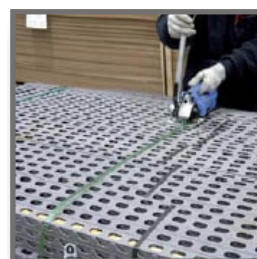

ORT-50

Ferramenta portátil acionada por bateria.

Nunca foi tão fácil arquear !

Inserção simultânea das fitas superior e inferior, Leve e de fácil manuseio.

Muito prático: tensionamento, manual e selagem a bateria.

A ferramenta de cintagem mais leve na sua categoria:.

Peso: incluindo a bateria	4,0 kg
Tensionamento elétrico:	2.300 N
Selagem elétrica: por atrito	
Bateria: cintagens por carga	300
Tempo de carregamento:	60 min.

Largura da fita:	9 ~ 19 mm
Espessura da fita:	
Poliéster:	0,5 ~ 1,00 mm

Indústria e Comércio de Embalagens Ltda.
 Rua Francisco Fázio, 95 - Jd. Piratininga - Osasco - S. Paulo.
 CEP.: 06233-100 - Fone: (11) 3602-9012 - Fax:(11)3656-1409.